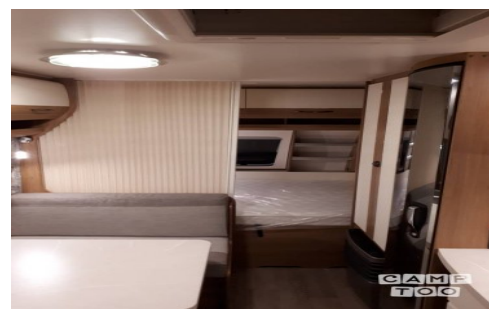

€ 53,-

Merk: Hobby
Prijs: € 53,-
Lengte: 7 m
Breedte: m
Romp materiaal:
Bouwjaar: 2019

Bedrijf: Camptoo
Adres: Binckhorstlaan 36
2516 BE Den Haag
0852737452
Tel :
Website: <https://www.camptoo.nl/>

Omschrijving

Zeer ruime familie caravan.
Kompleet met inventaris.
Servies, Pannen, Senseo, Waterkoker, Spiegels.
U hoeft alleen beddengoed mee te nemen.
Splinternieuwe caravan met een nieuwe voortent van dorema president XL300.
Maten en gewichten
Breedte: 230 cm.
Opbouw lengte: 569 cm.
Totale lengte: 689 cm.
Stahoogte: 195 cm.

Totale hoogte: 261 cm.
Leeg-gewicht: 1284 kg.
Maximaal gewicht: 1750 kg.
Laadvermogen: 557 kg.
Slapen
Aantal slaapplekken: 5
- 2-persoonsbed: 208 x 129 cm.
- 1-persoonsbed: 185 x 97 cm.
- Stapelbed: 200 x 71 cm.
- Stapelbed: 200 x 71 cm.
Indeling: