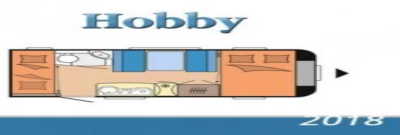

€ 53,-

Merk: Hobby
Prijs: € 53,-
Lengte: 7 m
Breedte: m
Romp materiaal:
Bouwjaar: 2019

Bedrijf: Camptoo
Adres: Binckhorstlaan 36
2516 BE Den Haag
0852737452
Tel :
Website: <https://www.camptoo.nl/>

Omschrijving

Zeer ruime familie caravan.
Kompleet met inventaris.
Servies, Pannen, Senseo, Waterkoker, Spiegels.
U hoeft alleen beddengoed mee te nemen.
Splinternieuwe caravan met een nieuwe voortent van dorema president XL300.
Maten en gewichten
Breedte: 230 cm.
Opbouw lengte: 569 cm.
Totale lengte: 689 cm.
Stahoogte: 195 cm.

Totale hoogte: 261 cm.
Leeg-gewicht: 1284 kg.
Maximaal gewicht: 1750 kg.
Laadvermogen: 557 kg.
Slapen
Aantal slaapplekken: 5
- 2-persoonsbed: 208 x 129 cm.
- 1-persoonsbed: 185 x 97 cm.
- Stapelbed: 200 x 71 cm.
- Stapelbed: 200 x 71 cm.
Indeling: